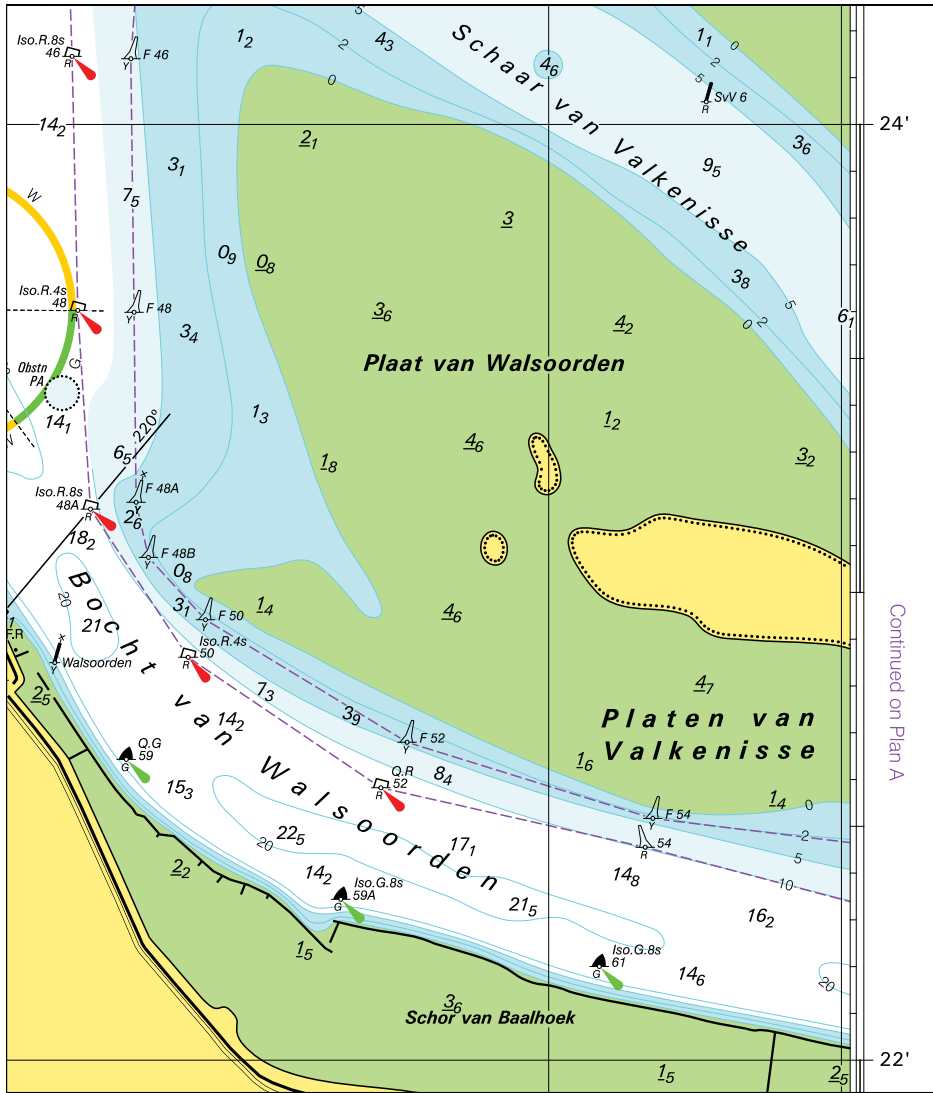

Verbeterblad voor kaart 120 bij BaZ 070/22 Afm. blad 123,7 x 143,9 mm  
Block for chart 120 to NL NtM 070/22 Size Block 123.7 x 143.9 mm  
In position ca. 51-23,1 N 004-03,8 E.

Continued on Plan A