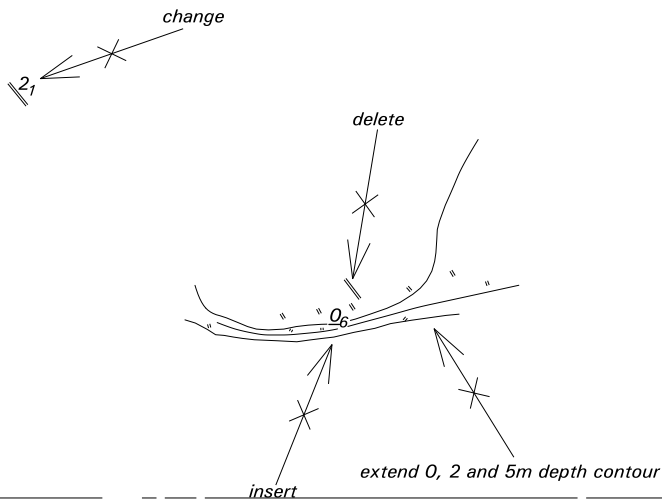

Netherlands Hydrographic Office

BaZ	430/19	1/1	NL Charts	120A
Previous BaZ	333/19		Weekly	50

Platen van Valkenisse

4₈

4₂

004-08.00 E

South border

06'