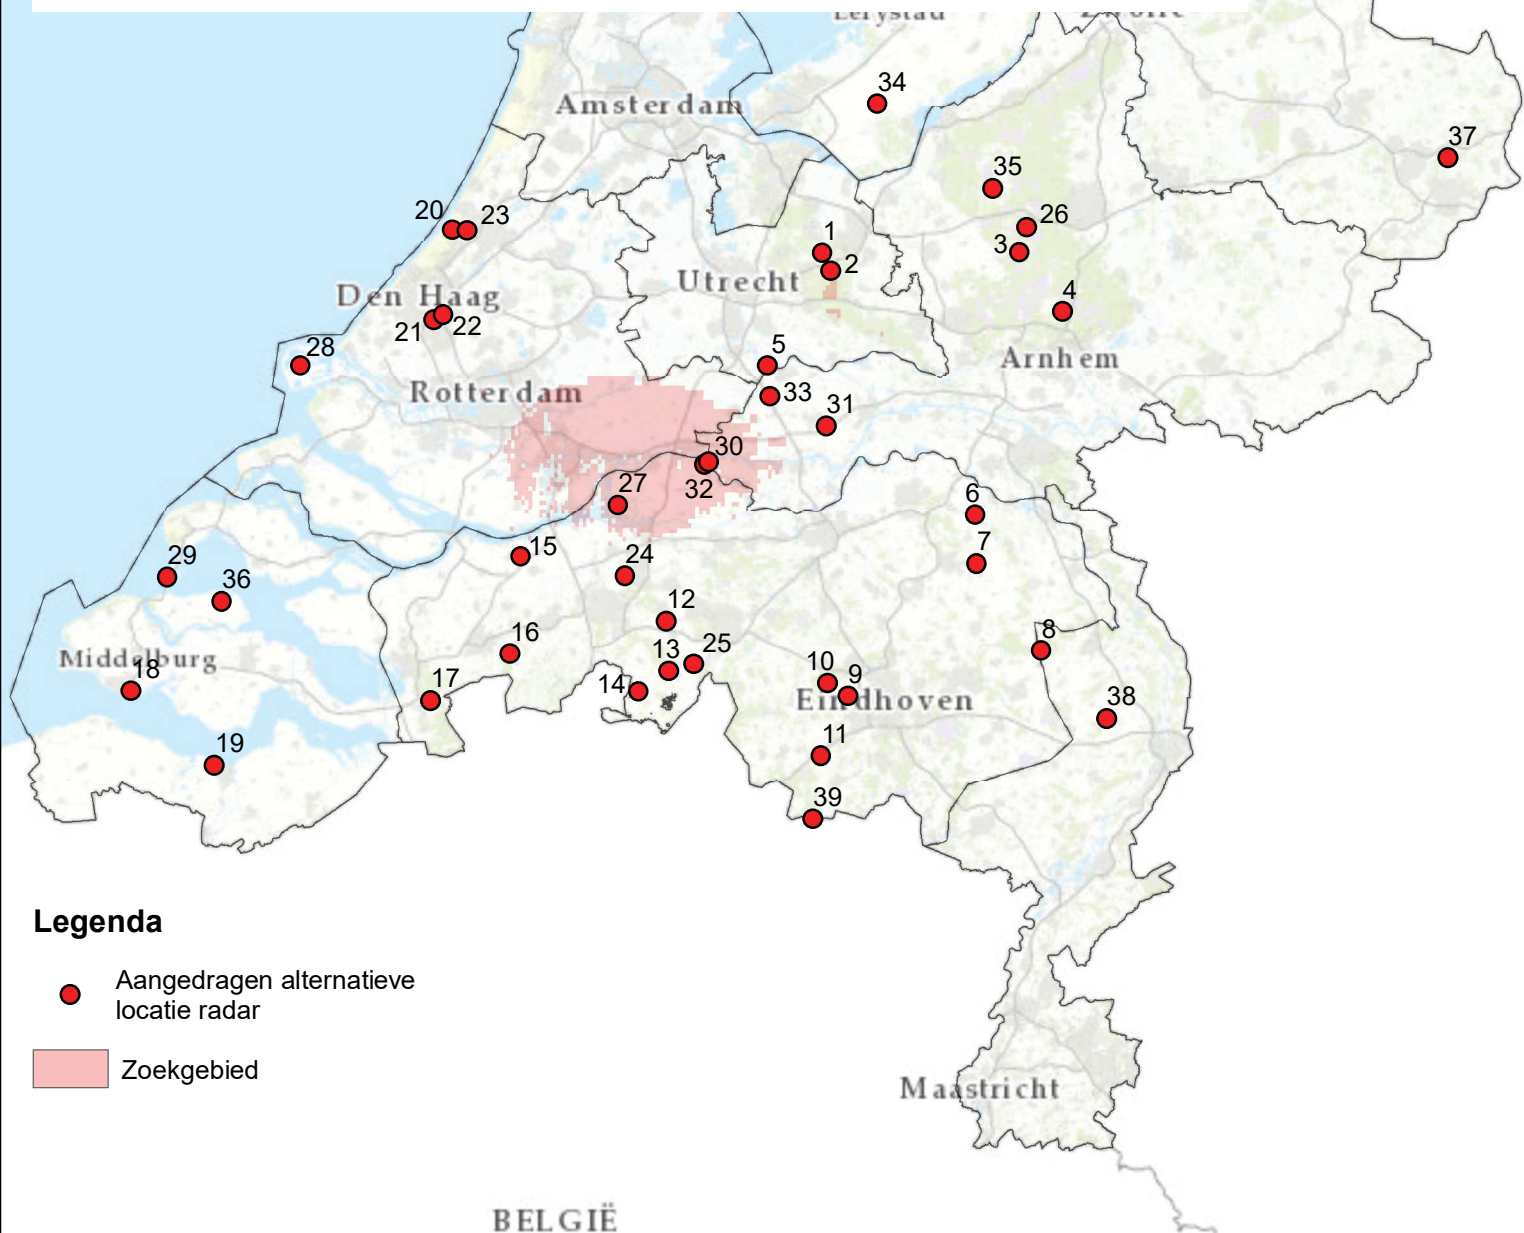

Aangedragen alternatieve locaties

- | | |
|---|--|
| 1 Vlasakkers (Soest) | 21 TNO Rijswijk |
| 2 Soesterberg (Leusderheide) | 22 Ypenburg |
| 3 Ede, militair oefenterrein, Harskamp / Hoenderloo | 23 Vliegveld Valkenburg |
| 4 Arnhemse Heide (Duivelsberg) | 24 Vrachelse Heide |
| 5 Fort Everdingen | 25 Kamp de Kiek, |
| 6 Grave / Schaijk | 26 Radio Kootwijk |
| 7 Vliegbasis Volkel | 27 Biesbosch |
| 8 De Peel | 28 Tweede Maasvlakte |
| 9 Vliegbasis Eindhoven | 29 Schelde Neeltje Jans |
| 10 Militair terrein Oirschot | 30 Gebied net ten zuiden van Slot Loevestein |
| 11 Eersel | 31 Avri Terrein Geldermalsen |
| 12 Vliegbasis Gilze-Rijen | 32 rondom slot Loevestein |
| 13 Munitiepark Alphen Chaam | 33 Busterweg Beesd, A2 |
| 14 Ulicoten (Baarle Nassau) | 34 Flevopolder |
| 15 Moerdijk (Aerospace) | 35 AOCS |
| 16 Rucphen | 36 provincie Zeeland |
| 17 Vliegbasis Woensdrecht, Bergen op Zoom | 37 voormalig vliegbasis Twente |
| 18 Vlissingen militair terrein | 38 Noord Limburg |
| 19 Terneuzen | 39 grensstreek met België |
| 20 Wassenaar MMC de kom | |

Legenda

● Aangedragen alternatieve locatie radar

Zoekgebied